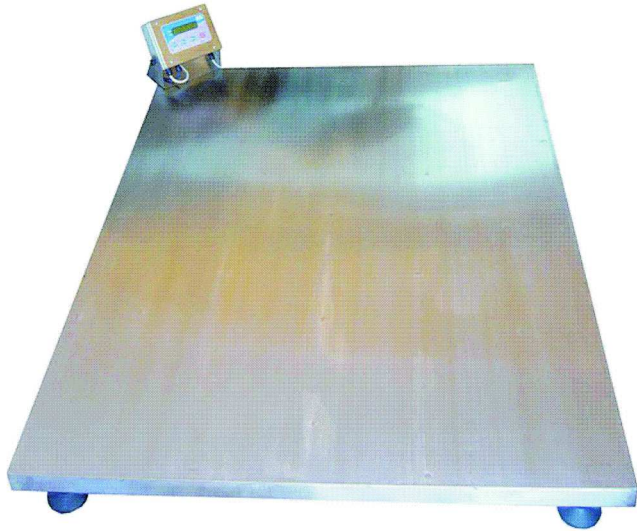

easy WEIGH

Sistemas de pesaje y control.

PLATAFORMAS

Diseñado para aplicaciones de tipo industrial.

Construido en acero pintado Epoxi o AISI 304.

Diseño a medida para aplicaciones especiales.

easy
WEIGH

Sistemas de Pesaje y Control.