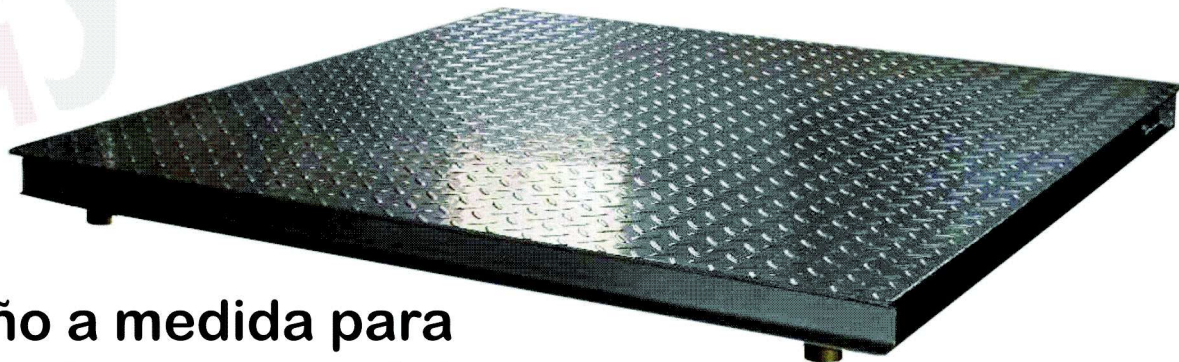

easy WEIGH

Sistemas de pesaje y control.

PLATAFORMAS

Diseñado para aplicaciones de tipo industrial.

Construido en acero pintado Epoxi o AISI 304.

Diseño a medida para aplicaciones especiales.

easy
WEIGH

Sistemas de Pesaje y Control.