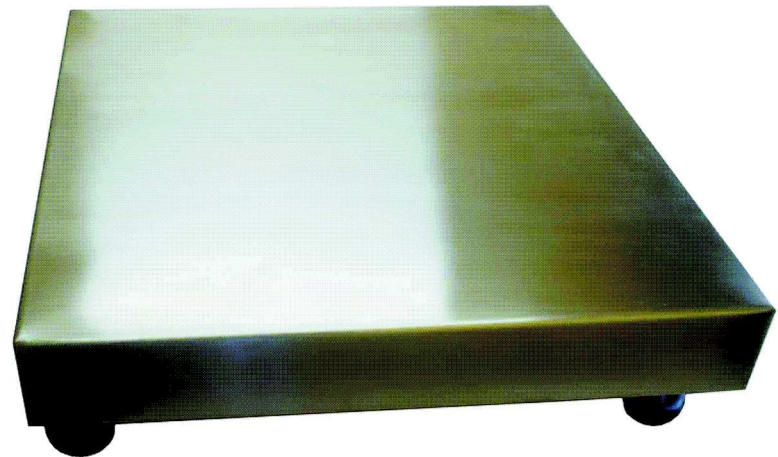

easy WEIGH

Sistemas de pesaje y control.

PLATAFORMAS

Diseñado para aplicaciones de tipo industrial.

Construido en acero pintado Epoxi o AISI 304.

Diseño a medida para aplicaciones especiales.

easy
WEIGH

Sistemas de Pesaje y Control.