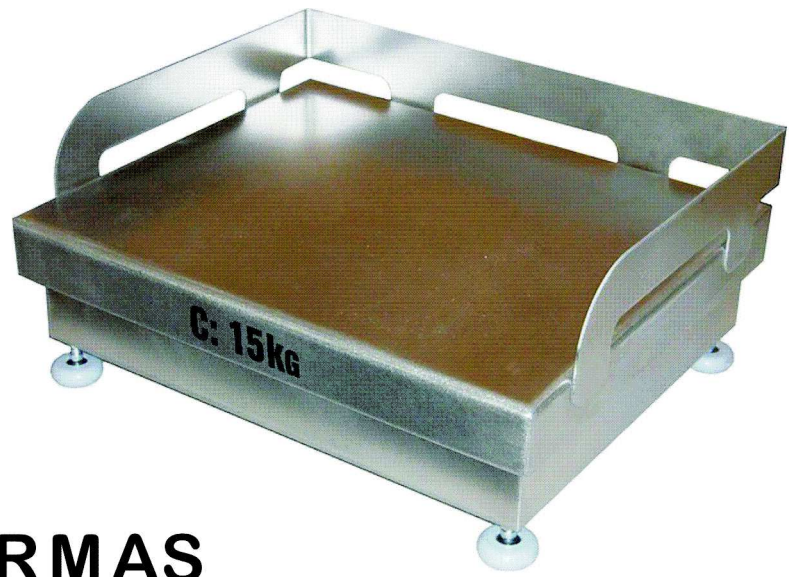

easy WEIGH

Sistemas de pesaje y control.

PLATAFORMAS

Diseñado para aplicaciones de tipo industrial.

Construido en acero pintado Epoxi o AISI 304.

Diseño a medida para aplicaciones especiales.

easy
WEIGH

Sistemas de Pesaje y Control.